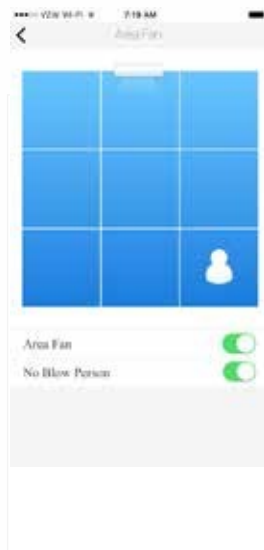

Aby ste zabránili priamemu fúkaniu vzduchu na osoby v miestnosti, posuňte slider „No BLOW Person“ zľava doprava

Tlačidlom „<“ sa vrátite na predchádzajúcu obrazovku