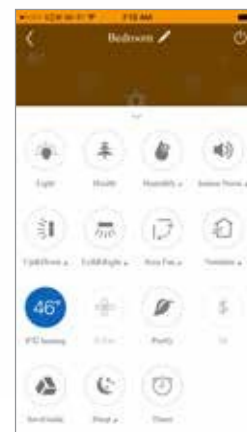

Ochrana proti zamrznutiu