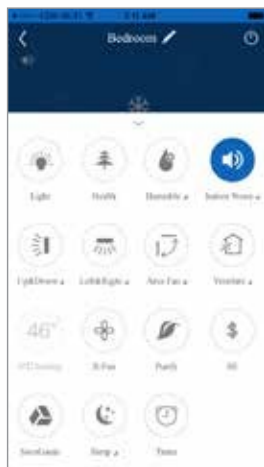

SPECIAL FUNCTION GROUP

HLUČNOSŤ

Pre nastavenie hlučnosti klimatizačnej jednotky kliknite na tlačidlo s ikonou „“

Nastavenie hlučnosti

NASTAVENIE HLUČNOSTI

Na nasledujúcej obrazovke zvolte požadovanú hlučnosť klimatizačnej jednotky.