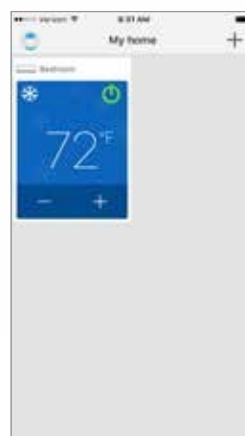

Zapnutá jednotka