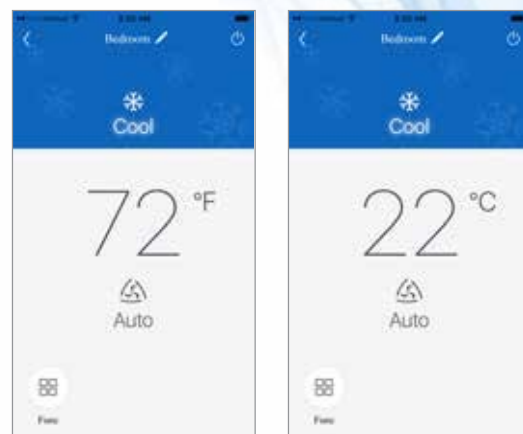

## PREPÍNANIE MEDZI °F/°C

Predvolene sa teplota v aplikácii zobrazuje v stupnici Fahrenheita, Kliknutím na „°F“ zmeníte stupnicu na Celzia. Naspäť na stupnicu Fahrenheita ju zmeníte kliknutím na °C.

## REŽIMY VENTILÁTORA

Posúvaním ikony meníte rýchlosť otáčok ventilátora.  
Režim ventilátora sa bude meniť tak, ako to je uvedené na obrázku:

Detailný popis režimu ventilátora nájdete v používateľskom manuáli  
Vášho infračerveného diaľkového ovládača