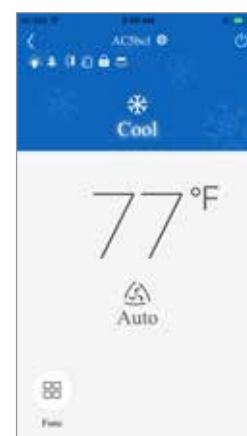

NASTAVENIE TEPLoty

Posúvaním zobrazovanej teploty vľavo/vpravo meníte nastavenú teplotu.

Nastavenie teploty