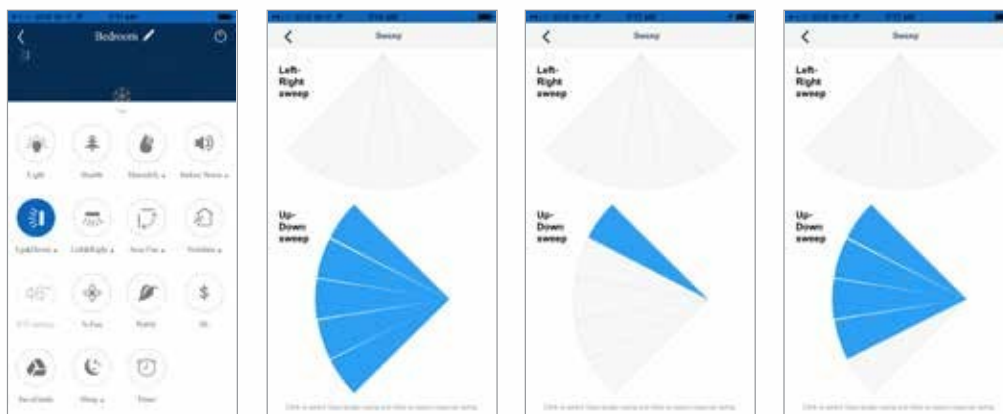

ŠPECIÁLNE FUNKCIE

VERTIKÁLNY POHYB LAMIEL (VERTIKÁLNY SWING)

Pre nastavenie vertikálneho smeru fúkania vzduchu stisnite ikonu „“

Pre nastavenie kliknite na tlačidlá Hore & Dole pod ikonou Swing. Na ďalšej obrazovke môžete nastaviť presnú polohu lamiel.

POZNÁMKA: Zvoliť je možné viac smerov fúkania vzduchu, resp. polôh lamiel.

Vertikálny Swing