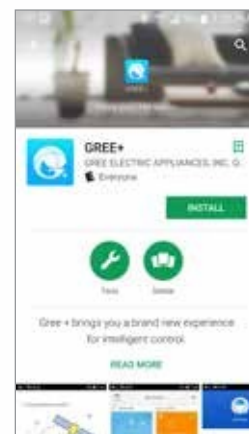

Obchod Google Play