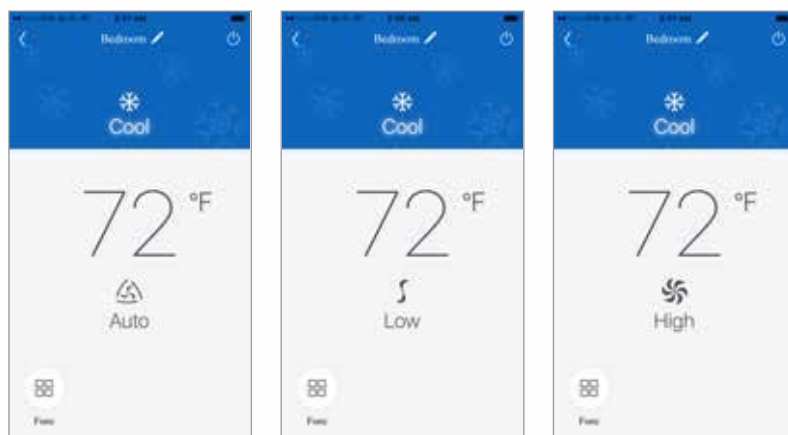

Režim Iba Ventilátor