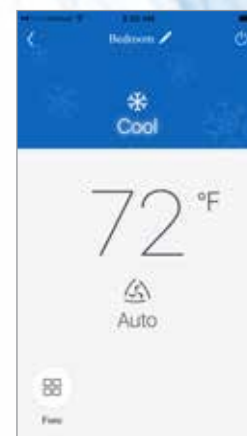

Režim chladenia