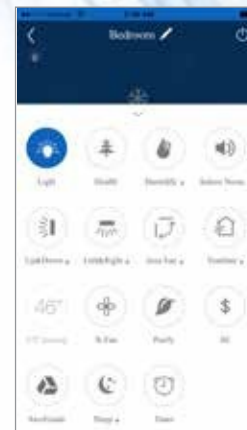

Podsvietenie displeja

REŽIM ÚSPORY ENERGIE

V tomto režime si jednotka sama zvolí optimálnu rýchlosť otáčok ventilátora počas prevádzky v režime chladenia alebo vykurovania. Rýchlosť otáčok sa bude postupne znižovať na základe aktuálnej nameranej teploty, čím bude nameraná teplota bližšie k požadovanej teplote, tým bude rýchlosť otáčok ventilátora nižšia. Kliknutím na ikonu „“ zapnete/vypnete režim úspory energie.