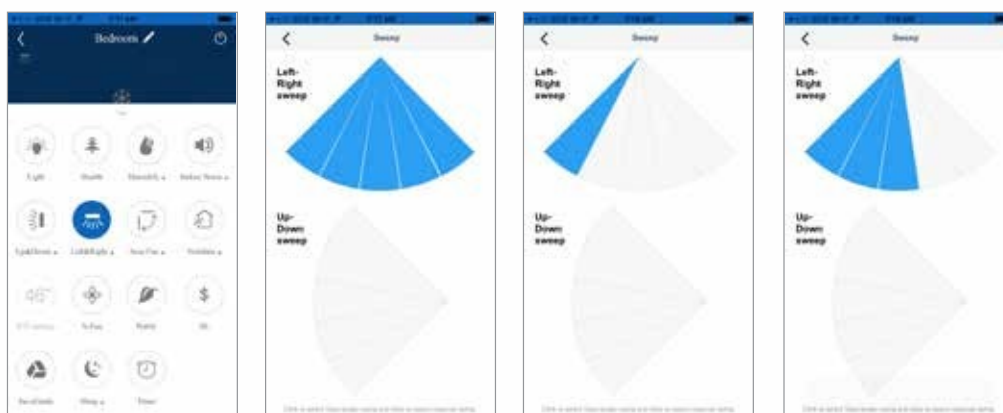

ŠPECIÁLNE FUNKCIE

HORIZONTÁLNY POHYB LAMIEL

Pre nastavenie horizontálneho smeru fúkania vzduchu stisnite ikonu „“

Pre nastavenie kliknite na tlačidlá Vľavo & Vpravo pod ikonou Swing. Na ďalšej obrazovke môžete nastaviť presnú polohu lamiel.

POZNÁMKA: Zvoliť je možné viac smerov fúkania vzduchu, resp. polôh lamiel.

Horizontálny Swing