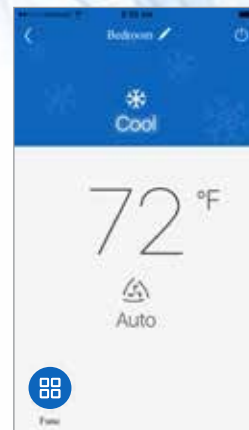

ŠPECIÁLNE FUNKCIE

OTVORENIE MENU S FUNKCIAMI

Aplikácia GREE+ ponúka niekoľko funkcií pre zvýšenie kvality a komfortu v miestnosti, prípadne pre šetrenie Vášho času a taktiež šetrenie energií. Kliknite na ikonu funkcií „“ a prejdite do menu s funkciami.

Špeciálne funkcie

REŽIM VETRANIA

Vaše zariadenia nedisponujú touto funkciou