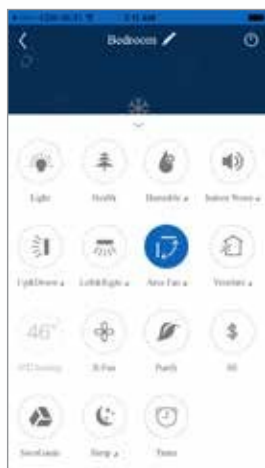

ŠPECIÁLNE FUNKCIE

FUNKCIA AREA FAN

Funkcia slúži pre jednoduchšie manažovanie fúkania vzduchu do miestnosti, funkciu zapnete stisnutím tlačidla „“

Funkcia Area Fan