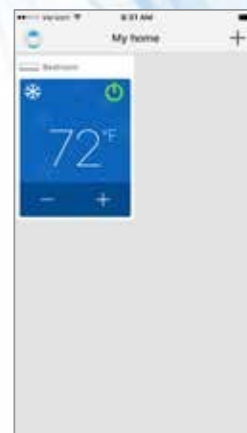

UVEDENIE DO PREVÁDZKY

Pridať môžete až 4 klimatizačné zariadenia od spoločnosti GREE.

Zopakujte predchádzajúce kroky v prípade, ak potrebujete pridať ďalšiu klimatizačnú jednotku do zoznamu aplikácie GREE+.

Domovská obrazovka s jednou jednotkou