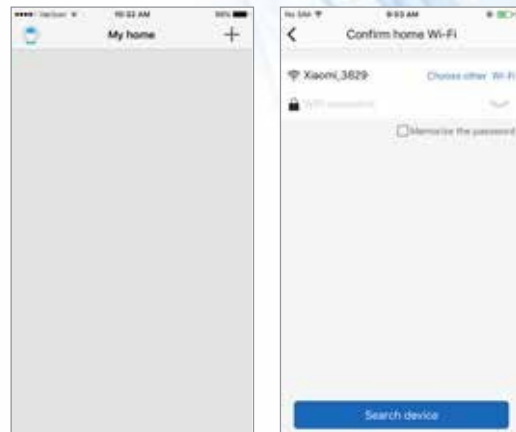

OVLÁDANIE CEZ SMARTFÓN

4. KROK

PRIDAJTE VAŠU SIEŤ WIFI DO APLIKÁCIE GREE+

Jedná sa o sieť WIFI, ku ktorej sa budú pripájať klimatizačné zariadenia. Na domovskej obrazovke kliknite na ikonu „+“. Potom zvolte správnu sieť WIFI a zadajte heslo. Zaškrtnite pole „Remember the password“ a aplikácia si zapamätá heslo a názov tejto siete. Potom stisnite tlačidlo „Search device“

Obrazovka so sieťami WIFI

STEP 5.

PRIDAJTE KLIMATIZAČNÉ JEDNOTKY DO APLIKÁCIE GREE+

Aplikácia GREE+ vyhledá klimatizačné jednotky GREE so zapnutým rozhraním WIFI

Po nájdení bude jednotka automaticky pridaná do zoznamu aplikácie GREE+. Aplikácia zobrazí názov klimatizačnej jednotky (napr. AC5bcf)