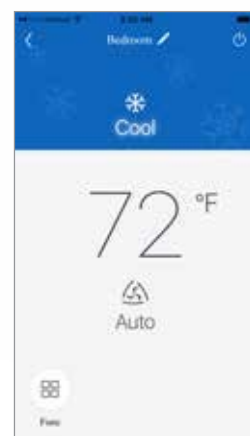

Zapnutá jednotka na celú obrazovku