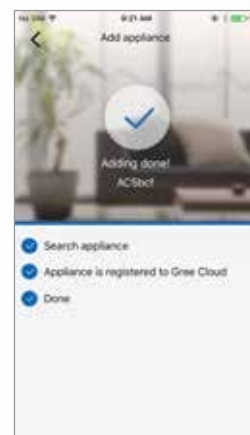

Obrazovka po úspešnej registrácii

6. KROK

VRÁŤTE SA NA DOMOVSKÚ OBRAZOVKU

Stisnite tlačidlo "<" a vráťte sa na domovskú obrazovku.

Na domovskej obrazovke sú zobrazované pridané klimatizačné zariadenia.

Klimatizačnú jednotku môžete zapnúť/vypnúť tlačidlom „“.

Pre zobrazenie vybranej klimatizačnej jednotky na celú obrazovku kliknite na okienko danej klimatizačnej jednotky.