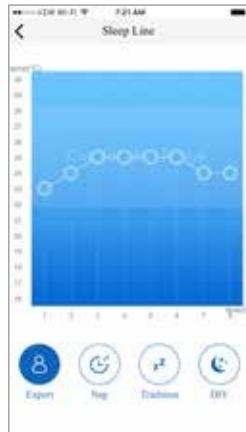

ŠPECIÁLNE FUNKCIE

REŽIM EXPERT

Režim Expert