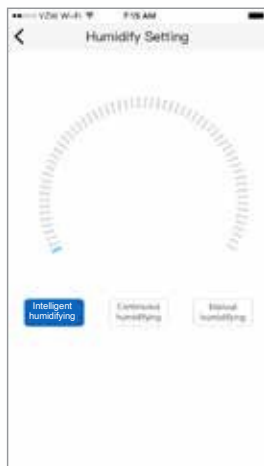

SPECIAL FUNCTION GROUP

Nastavenie INTELLIGENT